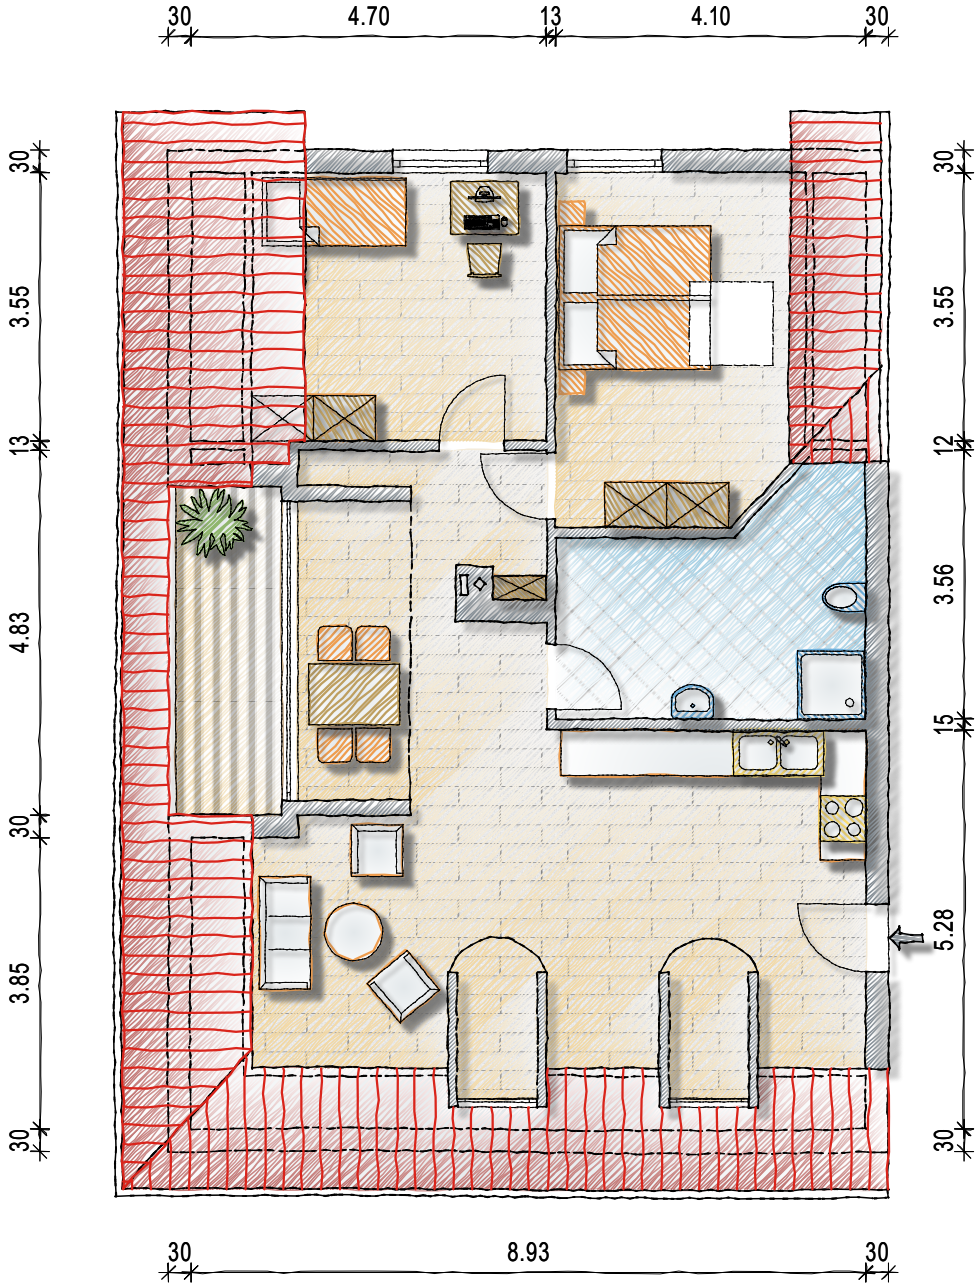

# Neubau Fertig ab 15.06.25

Kaltmiete 994 € + NK 150 € + Garage u. Stellplatz 95€